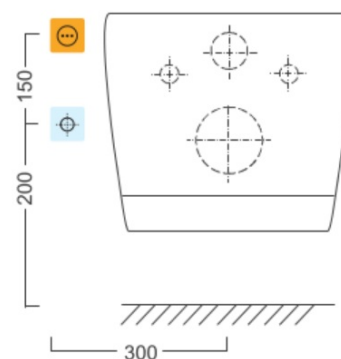

# Produktový list

Objednací kód: **UB-6635RU**

**USPA LUX elektronický bidet s dálkovým ovládáním**

Option A

Option B

-  Electrical outlet
-  Cold water connection