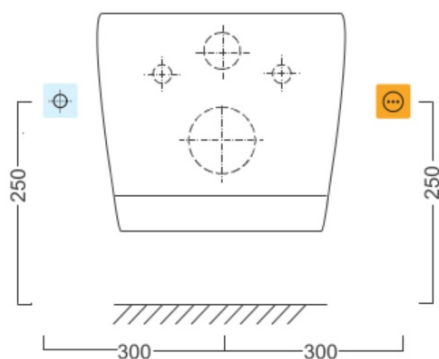

# Produktový list

Objednací kód: **UB-6635RU**

**USPA LUX elektronický bidet s dálkovým ovládáním**

Option A

Option B

-  Electrical outlet
-  Cold water connection